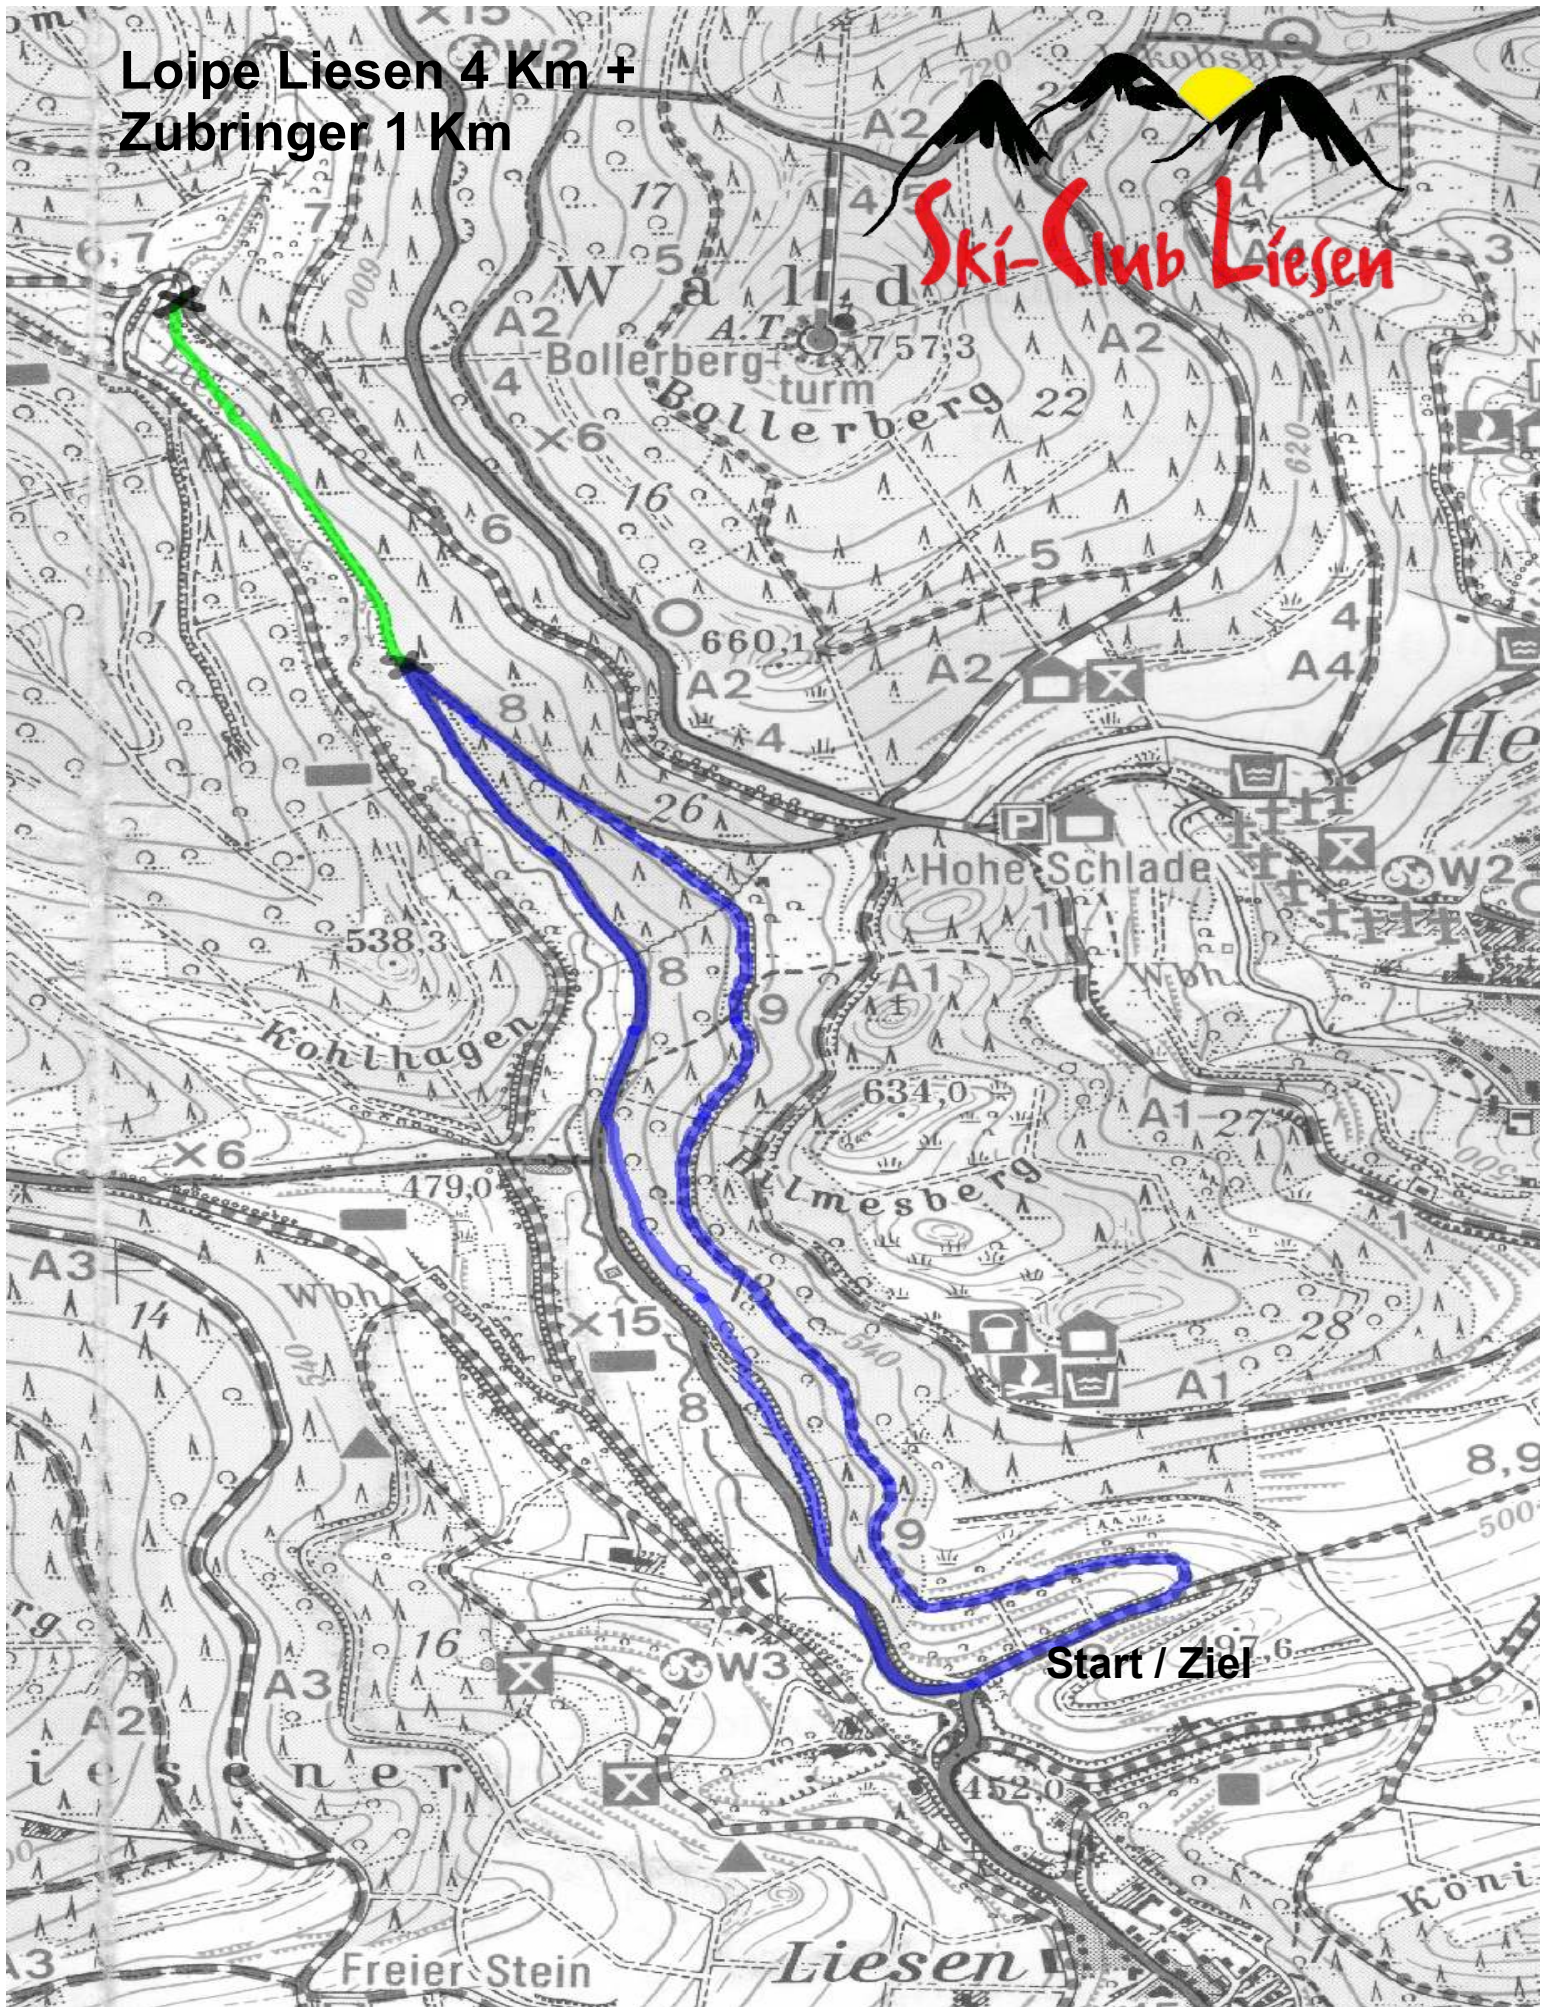

Loipe Liesen 4 Km +
Zubringer 1 Km

Start / Ziel